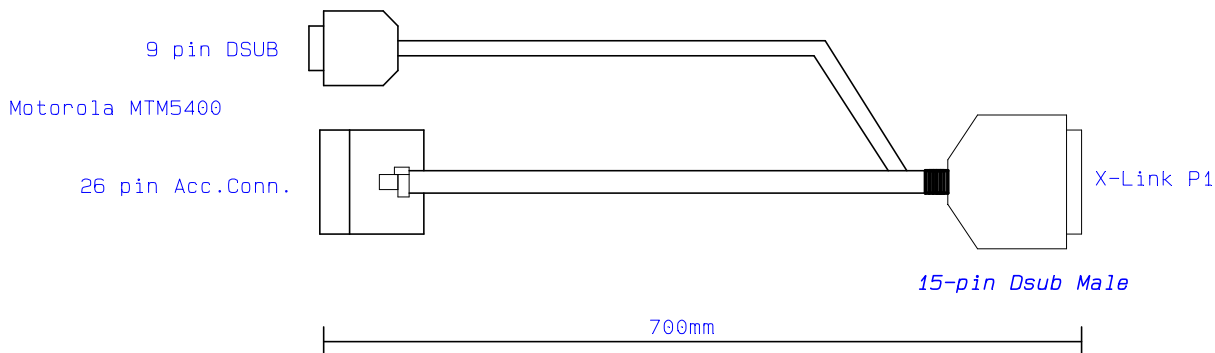

Motorola MTM5400

X-Link

Cable X-Link	Drawn by NEB	Page no 1
Document Motorola MTM5500	Rev A	Date 24-06-26
LS Elektronik AB		Nr 3355-05