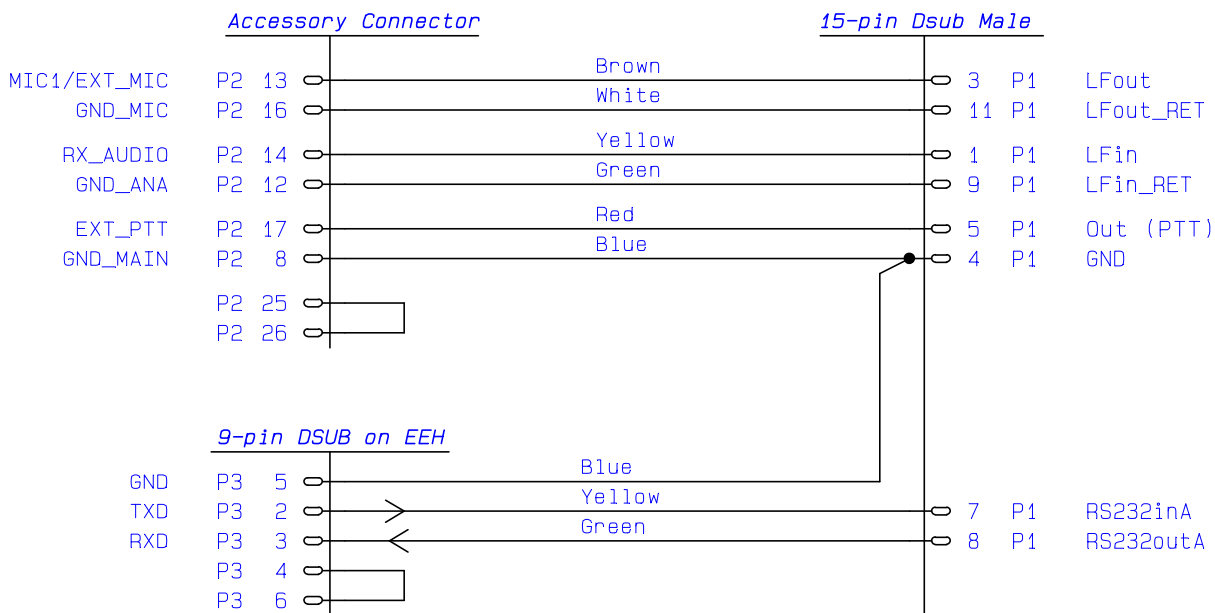

Motorola MTM5400

X-Link

Cable X-Link	Drawn by NEB	Page no 1
Document Motorola MTM5500	Rev A	Date 24-06-26
LS Elektronik AB		Nr 3355-05