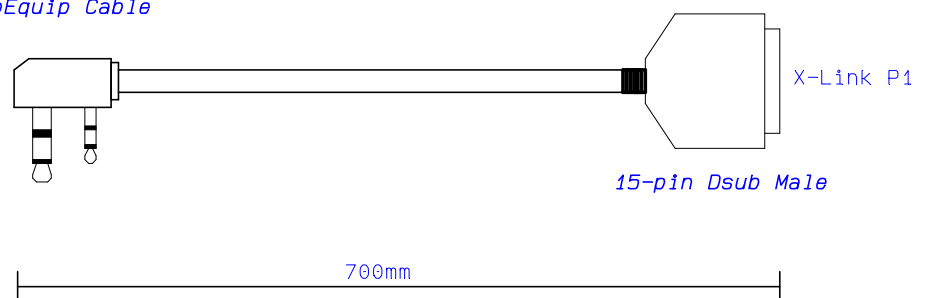

ProEquip Cable

Cable X-Link MK2	Drawn by NEB	Page no 1
Document Icom IP501H	Rev A	Date 23-09-28
LS Elektronik AB		Nr 3368-05